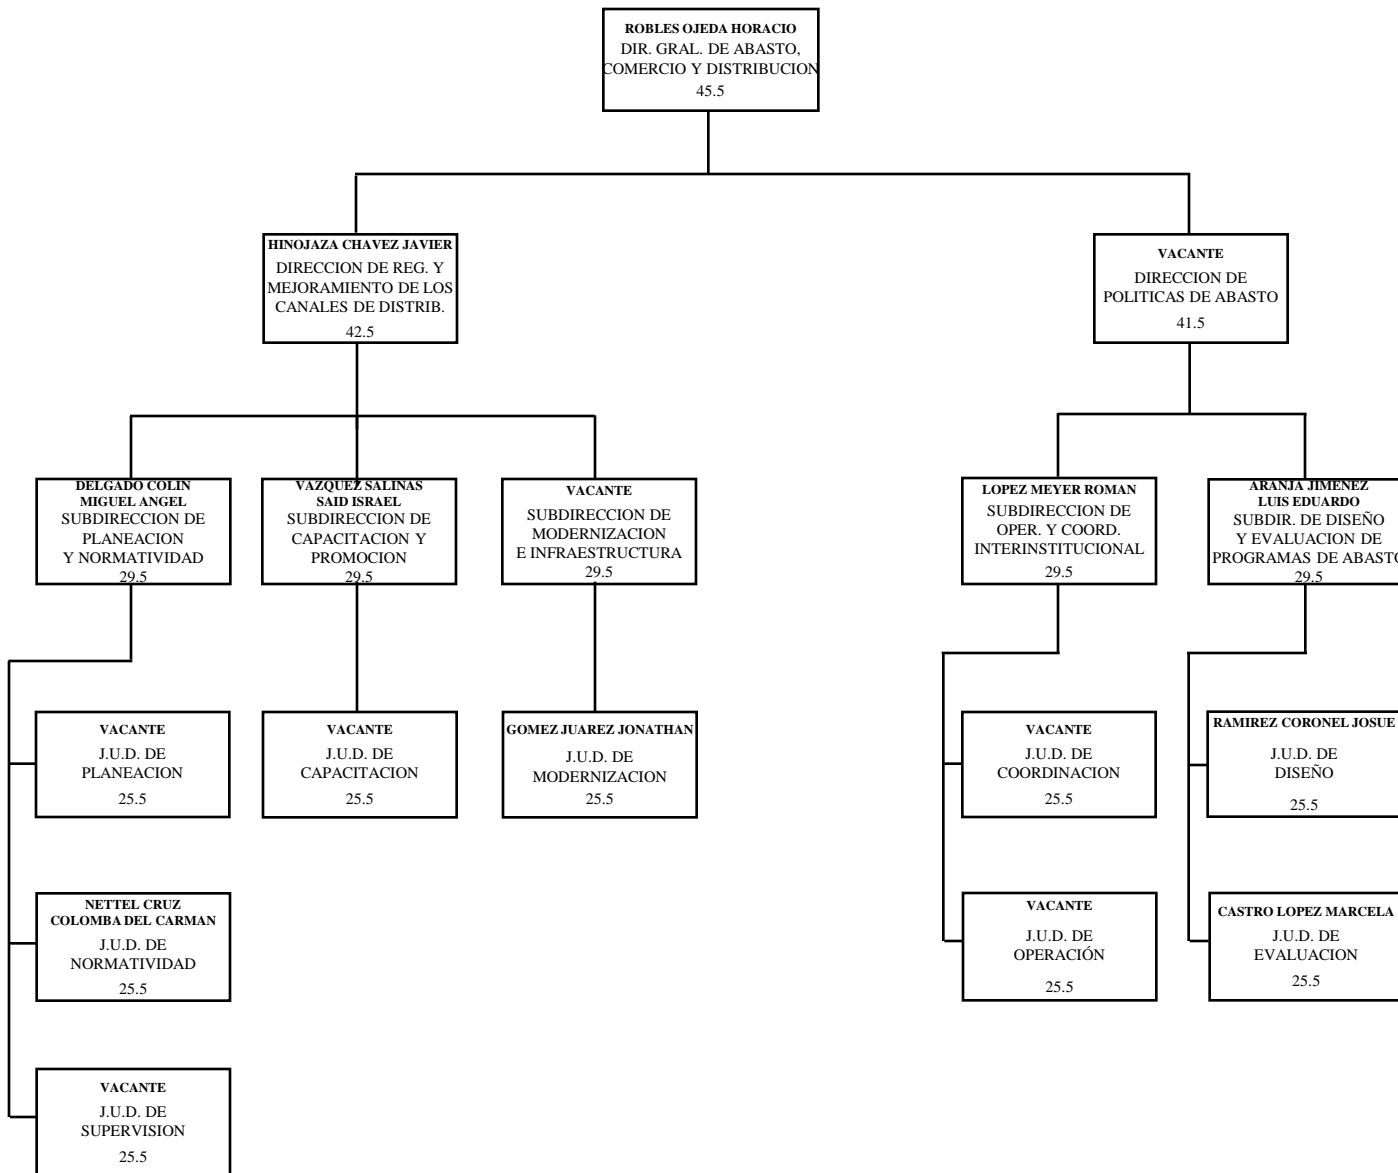

31/03/2013

GOBIERNO DEL DISTRITO FEDERAL

DIRECCION GENERAL DE ABASTO, COMERCIO Y DISTRIBUCION

ESTRUCTURA ORGANICA FUNCIONAL

31/03/2013

GOBIERNO DEL DISTRITO FEDERAL

DIRECCION GENERAL DE LA CENTRAL DE ABASTO

ESTRUCTURA ORGANICA FUNCIONAL

31/03/2013

SIMBOLOGIA

AREAS ADMINISTRATIVAS
 ADSCRITAS A LA OFICIALIA
 MAYOR

GOBIERNO DEL DISTRITO FEDERAL

SUBSECRETARIA DE FOMENTO DE EMPRESAS ECOLOGICAS

ESTRUCTURA ORGANICA FUNCIONAL